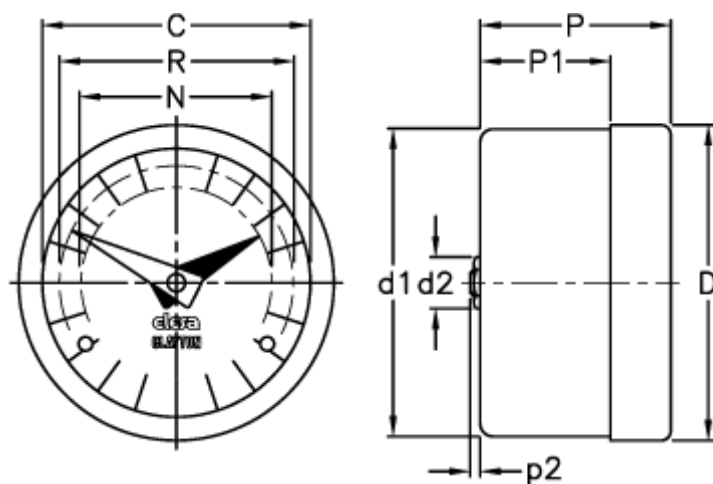

Varenummer: 2307021601  
Beskrivelse: E+G Indikator  
GA05-0030-D

## Mål

C = 102	R = 89
D = 112.7	
D1 = 111.0	
d2 = 8	
N = 76	
P = 32	
P1 = 18.8	
p2 = 1.0	